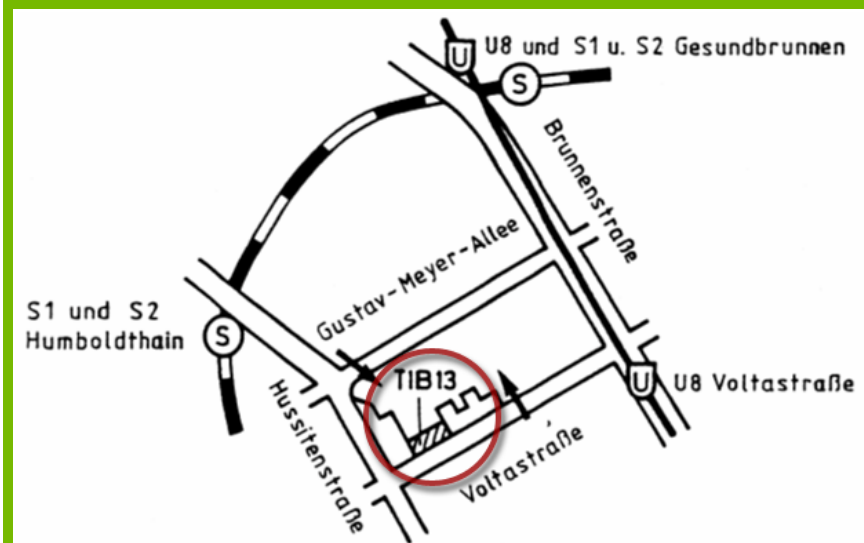

Wegbeschreibung - Crashtest

TU Berlin
Gebäude TIB 13
Gustav-Meyer-Allee 25
13355 Berlin

Vor Ort gibt es keine kostenlosen Parkplätze.
Wir empfehlen die Anfahrt mit öffentlichen
Verkehrsmitteln.

Weitere Infos zur Anreise